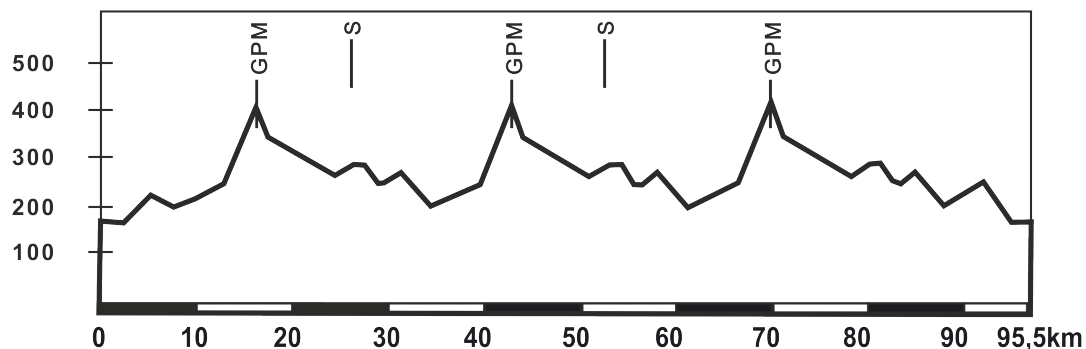

Závod míru juniorů

Course de la Paix Juniors

www.zmj.cz

Trasa

Poslední 3km

Závod míru juniorů

www.zmj.cz

Course de la Paix Juniors

Litoměřice
DÉPART

Litoměřice
ARRIVÉE

Litoměřice Arrivée - 3km